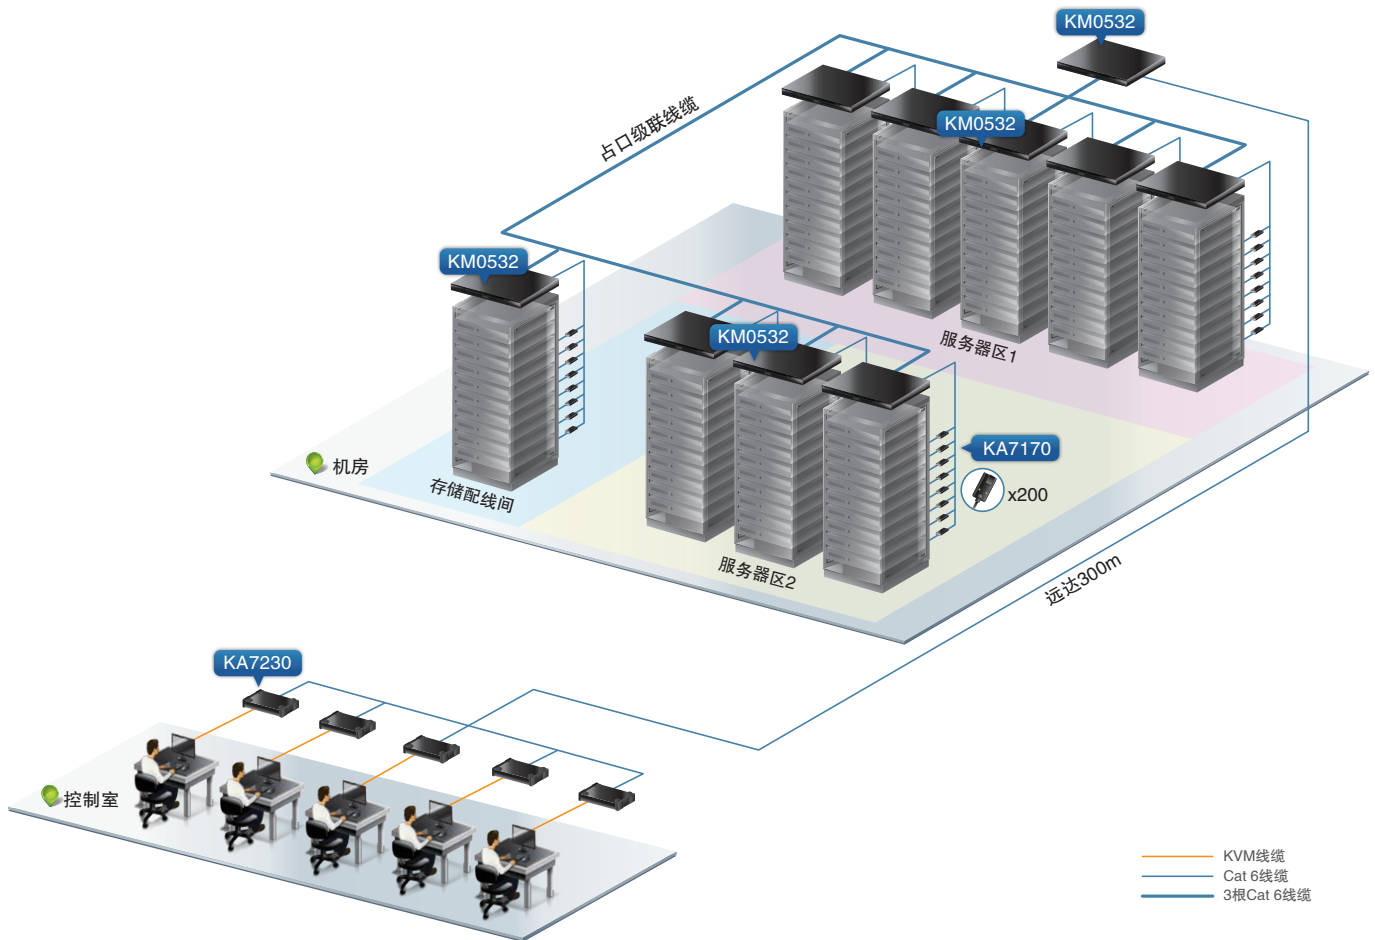

厦门市财政局信息中心机房集中控管方案

ATEN Matrix矩阵式KVM实现多通道并发访问管理服务器

案例：厦门市财政局信息中心

厦门市财政局信息中心新机房建设初步将有200台的服务器需要纳入到KVM统一管控平台，须考虑到后续服务器的持续引入。

操作室离机房有200米的距离，在操作室中，5位管理人员管理各自不同的服务器，拥有不同的访问权限。

整套KVM系统需要满足单位的安全性要求。

挑战

- 多位管理人员如何实现同时访问服务器的目的？
- 机房与操作室的距离超过200m，如何保证稳定传输？
- 如何达到政府部门对机房服务器的安全性要求？

ATEN解决方案

**5组控制端32端口矩阵式
KVM多电脑切换器
KM0532 x 10**

**USB电脑端模块
KA7170 x 200**

**PS/2-USB控制端模块
KA7230 x 5**

· KM0532 后视图

使用情境

使用效益

- 使用KM0532矩阵式KVM解决方案可以实现最多5个用户同时访问服务器。
- 由于KM0532矩阵式KVM解决方案不通过交换机等网络设备，提高了使用的安全性。
- 控制端到服务器的最长可达300m，完全满足客户需求。